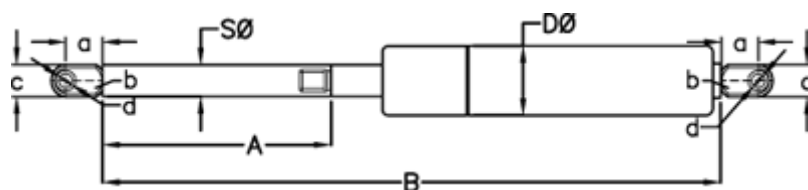

Varenummer: 049051RO0125P1T1

Beskrivelse: Stabilus Lift-O-Mat Gasfjeder 9051RO-P1T1 0125N
03 08 080 0125 - Rustfast AISI 316

Mål

A = 80

a = 18

b = 10

B = 209 +/-2

c = 15

d = 8.1

D Ø = 18

Note = -

S Ø = 8